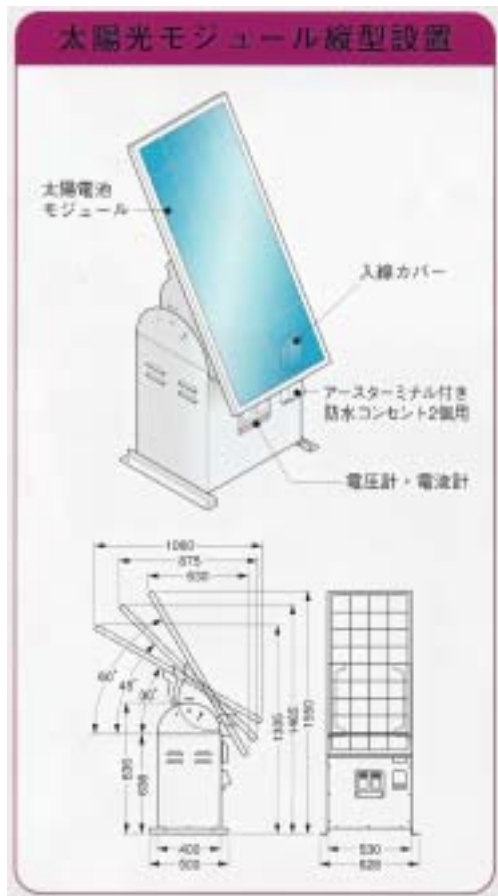

# おひさまが電気になるよ！

### <仕様>

太陽電池 最大出力 80W  
バッテリー 定格電圧DC12V、定格容量65Ah/ 5 HR  
AC-DCインバータ 連続出力電力 250W  
(太陽電池は縦横自由に取付可能です)

### 1. 太陽エネルギーの大きさが実感できます

- ・ 太陽電池を太陽の方向にむけると太陽電池1枚でどのくらい発電しているか、直流電流計により数値で見ることができます。
- ・ 手で影を作ったり、パネルを太陽の方向からずらすとこの電流値が大きく変化し、太陽電池にとって影の影響がいかに大きいか分かります。(数値を記録してそれぞれ比較してみよう)